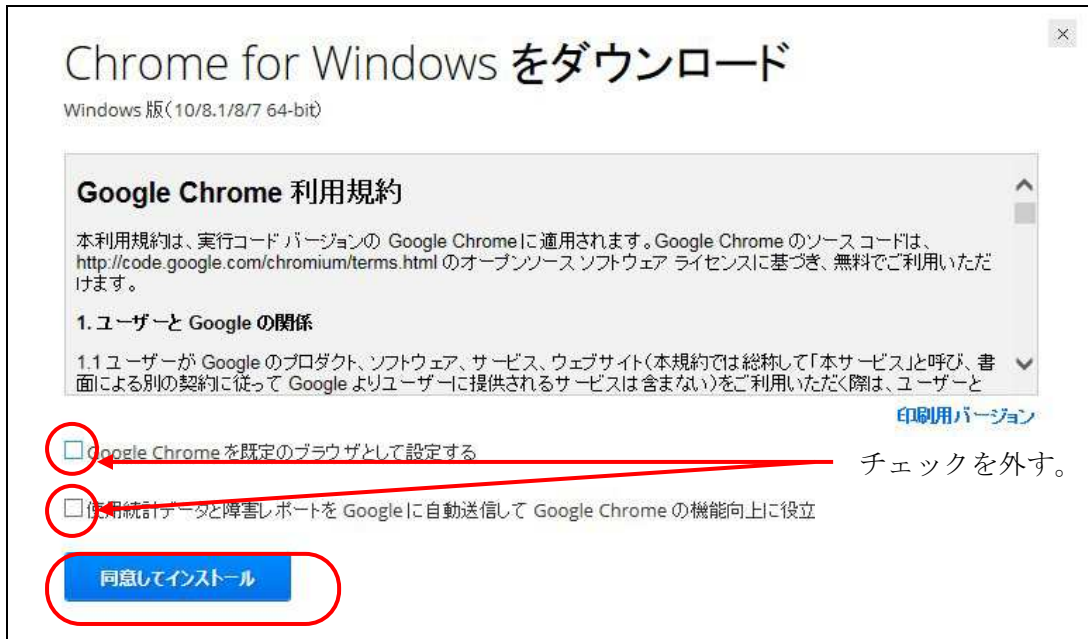

<https://www.google.co.jp/chrome/browser/desktop/index.html>

図 1

図 2

図 3

図 4

GC が正しくインストールされると「お楽しみ写真」のページで図5のような画面が表示されます。

【注意】写真を見るだけであれば図5で「ログイン」の必要はありません。

図 5