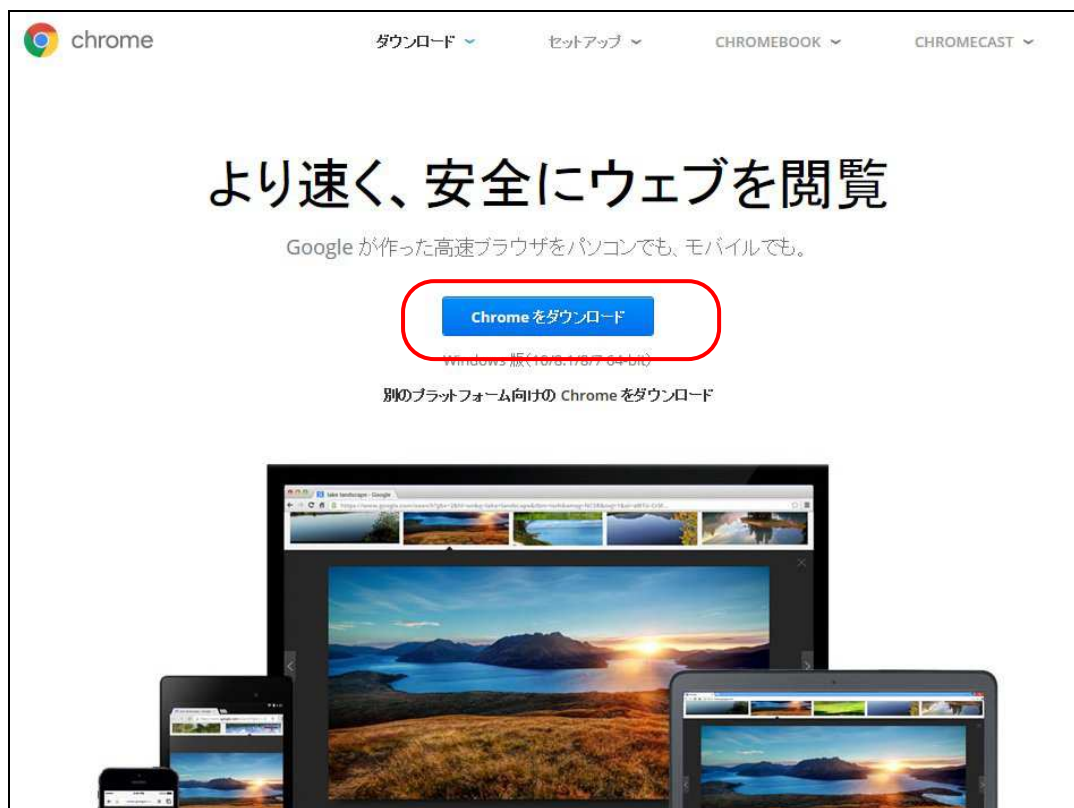

<https://www.google.co.jp/chrome/browser/desktop/index.html>

図 1

図 2

図 3

図 4

GC が正しくインストールされると「お楽しみ写真」のページで図5のような画面が表示されます。

【注意】写真を見るだけであれば図5で「ログイン」の必要はありません。

図 5