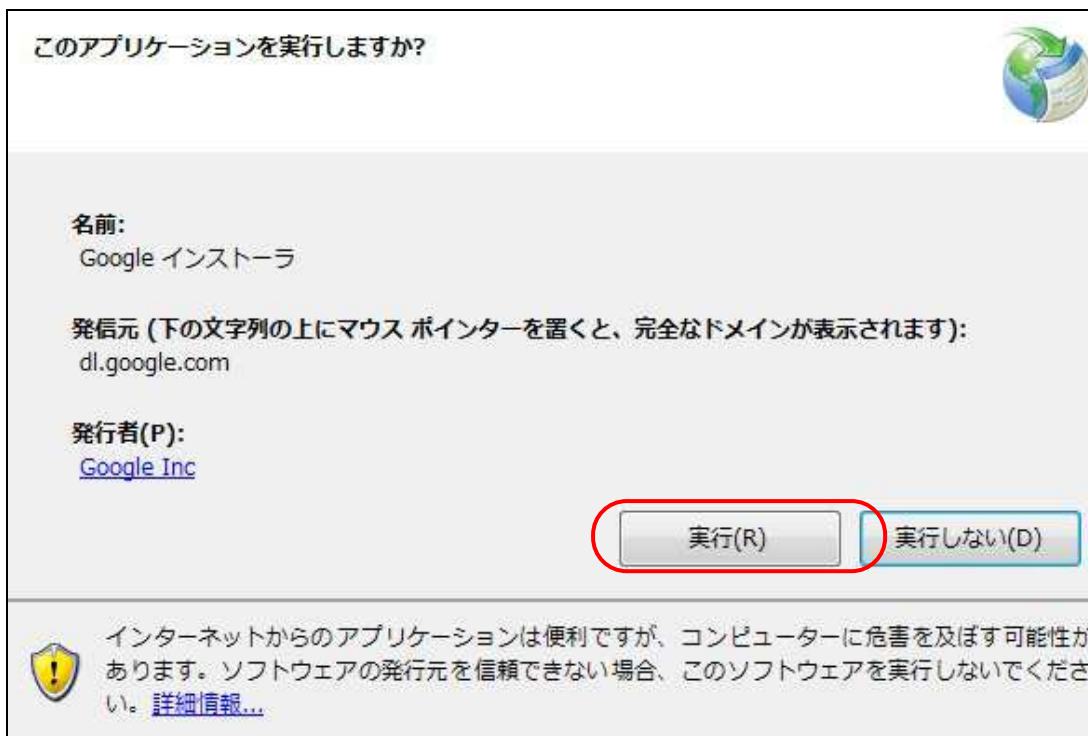

<https://www.google.co.jp/chrome/browser/desktop/index.html>

図 1

図 2

図 3

図 4

GC が正しくインストールされると「お楽しみ写真」のページで図5のような画面が表示されます。

【注意】写真を見るだけであれば図5で「ログイン」の必要はありません。

図 5