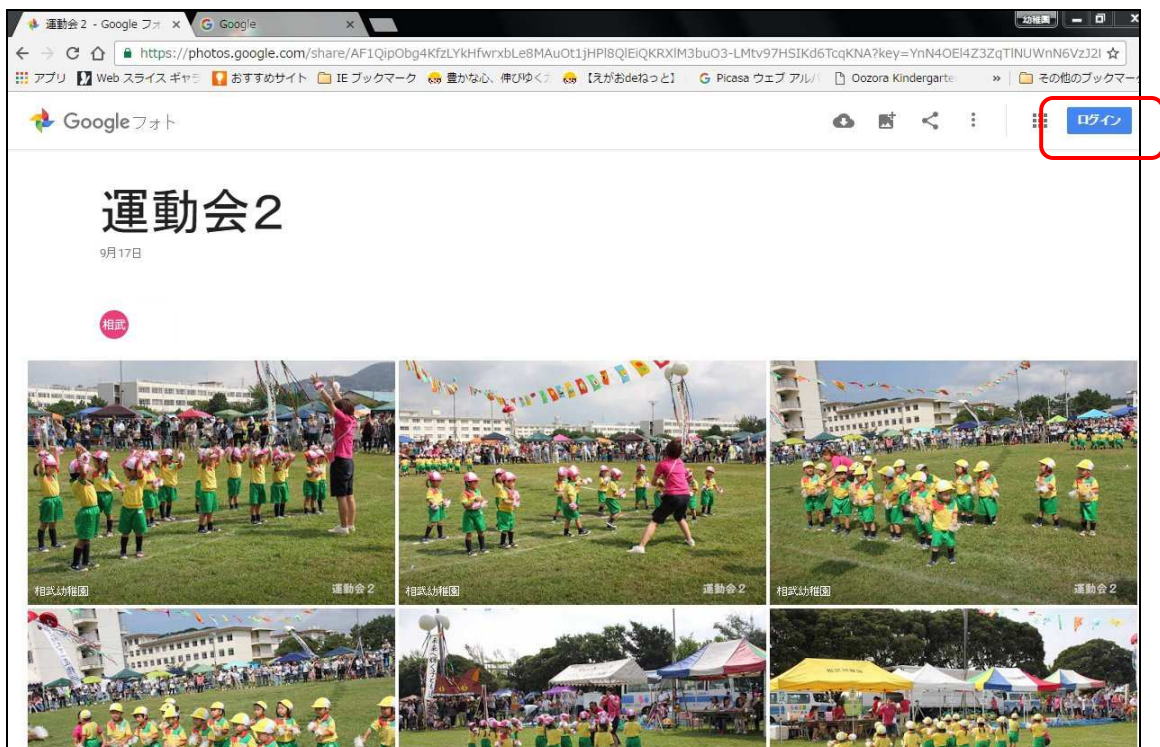

<https://www.google.co.jp/chrome/browser/desktop/index.html>

図 1

図 2

図 3

図 4

GC が正しくインストールされると「お楽しみ写真」のページで図5のような画面が表示されます。

【注意】写真を見るだけであれば図5で「ログイン」の必要はありません。

図 5